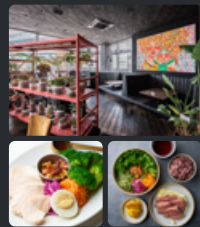

**potto x タニタカフェ®
もりのみや
キューズモールBASE店**
〒540-0003
大阪市中央区森ノ宮中央2-1-70
tel. 06-6946-2533
営業時間:10:00 - 21:30
定休日:キューズモールに準ずる

お一人でもご家族でも、様々なシーンでご利用いただけます。ギルトフリーをテーマに様々なメニューをご用意しております☆ココロにイイ、カラダにイイ。