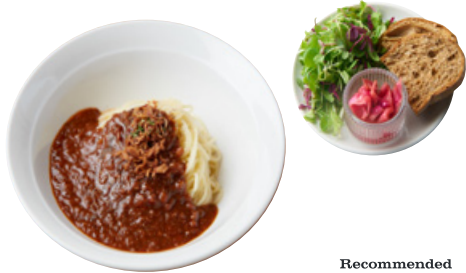

Recommended

..... SET: **01**

お好きなパスタと、**サラダ&ブレッド**のセット
パスタの価格+**¥355**(¥390)