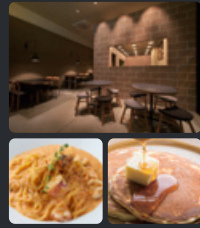

パスタと一緒にご注文で、ドリンクもお得!

DRINK

+¥173(¥190)

- ドリップコーヒー [HOT / ICE]
- アイス・カフェオレ
- アイス・ジャスミンティー
- 自家製レモネード [HOT / ICE]
- 自家製レモネードソーダ
- コーラ
- pottoのラッシー
- 加賀棒ほうじ茶
- マンゴージュース
- 温州みかんジュース

..... potto shop MAP

**食堂カフェpotto
都島店**
〒534-0016
大阪市都島区友洲町2-8-31
tel. 06-6180-7522
営業時間:10:30 - 21:30
定休日:不定休