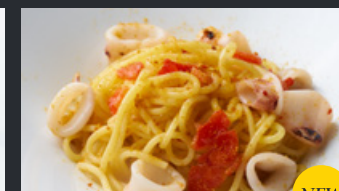

¥1,264
(¥1,390)

豪州黒牛100%
ミートボール
ミートソース

¥1,355
(¥1,490)

ポルチーニ香る
濃厚クリーム
ミートソース
×
豪州黒牛100%
ミートボール

¥1,446
(¥1,590)

OTHER SAUCE

豪州黒牛ラグーの
アラビアータ

¥1,000(¥1,100)