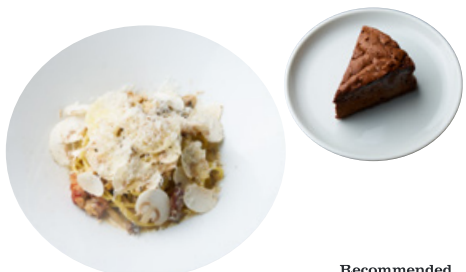

..... SET: **04**

お好きなパスタと、**本日のスープ**のセット
パスタの価格+**¥173**(¥190)

NEW

Recommended

..... SET: **05**

お好きなパスタと、**ミートソースとろ玉ミニライスのセット**
パスタの価格+**¥355**(¥390)

NEW

Recommended

..... SET: **06**

お好きなパスタと、**ミートソースとろ玉ミートボールミニライスのセット**
パスタの価格+**¥537**(¥590)

Recommended

..... SET: **07**

お好きなパスタと、**ガトーショコラ**のセット
パスタの価格+**¥446**(¥490)

Recommended

..... SET: **08**

お好きなパスタと、**バスクチーズケーキ**のセット
パスタの価格+**¥446**(¥490)