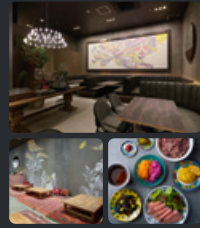

**potto x タニタカフェ®
フレンドタウン交野店**
〒576-0017
大阪府交野市皇田北2-26-1
tel. 072-807-8557
営業時間:10:00 - 21:00
定休日:フレンドタウンに準ずる

フレンドタウン交野店1Fにあるタニタカフェ®コラボ店舗。エリア別に雰囲気の違いスペースをご用意!お子様も安心なローテーブルエリアもあります。