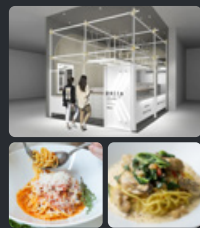

**パスタギャラリーpotto
心斎橋バルコ店**
〒542-0085
大阪市中央区心斎橋筋1丁目8-3
tel. 070-3279-2461
営業時間:11:00 - 21:00
定休日:心斎橋バルコに準ずる

パスタスタンドpottoのポップアップストアが心斎橋バルコにオープン!定番のミートソースをはじめ、多種多様なパスタをご用意しております。