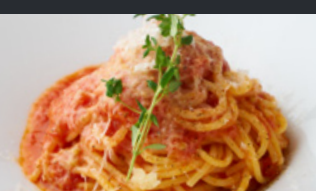

カラシミとヤリイカの
アンチョビトマトソース

¥1,000(¥1,100)

NEW

明太子クリーム
カルボナーラ

¥1,000(¥1,100)

NEW

高糖度フルーツマトと
グラナダチーズのトマトソース

¥1,082(¥1,190)