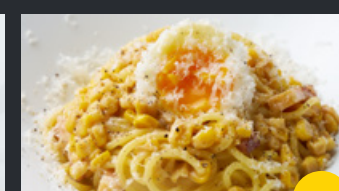

カラシミとヤリイカの
アンチョビトマトソース

¥1,000(¥1,100)

NEW

明太子クリーム
カルボナーラ

¥1,000(¥1,100)

NEW

高糖度フルーツマトと
グラナダチーズのトマトソース

¥1,082(¥1,190)