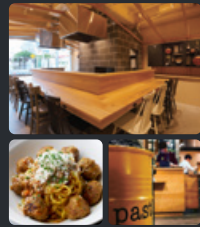

**自家製ミートソースpotto
南船場店**
〒542-0081
大阪市中央区南船場3-6-1
tel. 06-4708-8804
営業時間:11:00 - 22:00
定休日:不定休

南船場にあるpottoは8坪の隠れ家的パスタ店。他の店舗にはないオリジナルパスタを多数ご用意しております。お昼はランチに、夜はちよい飲みどうぞ。