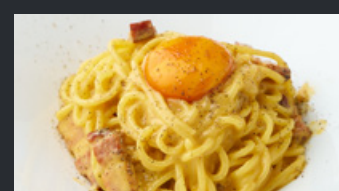

薩摩赤玉と茶美豚パンチェッタの
カルボナーラ

¥1,264(¥1,390)