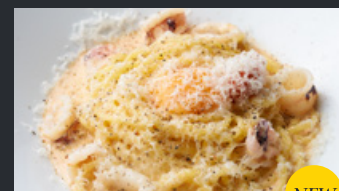

明太子クリーム
カルボナーラ

¥1,000(¥1,100)

NEW