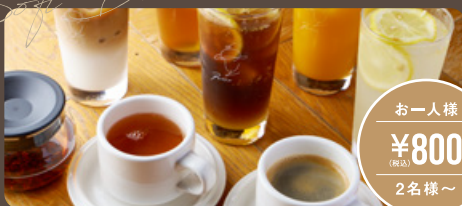

¥2,880

(税込)

2名様～

- pottoの前菜盛り合わせ
- シーザーサラダ 半熟玉子ドレッシング
- 3種の彩りニョッキ 濃厚魚介トマトクリーム
- ローストビーフカルパッチョ
- pottoの和風フライドチキン
- やみつき出汁マヨクリスピーポテト
- 本日のデザート

CASUAL PARTY PLAN

カジュアルパーティープラン

お一人様

¥2,380

(税込)

2名様～

- pottoの前菜盛り合わせ
- メープル大学芋とアーモンドスライス
- 3種の彩りニョッキ 濃厚魚介トマトクリーム
- 瀬戸内レモンソーセージとクリスピーポテト
- 本日のデザート

FREE DRINK MENU

※120分制(ラストオーダー100分)

Soft Drink

お一人様

¥800

(税込)

2名様～

飲み放題: ソフトドリンクメニュー

コーヒー(アイス・ホット) / ラテ(アイス・ホット) / 紅茶(アイス・ホット) /
森いちごのレイボスティ(ホット) /
はちみつ花梨ジャスミンティー(アイス・ホット) /
マンゴージュース / アップルジュース / ジンジャーエール /
温州みかんジュース / クラシック・レモネード(アイス・ホット)

Alcohol

お一人様

¥1,280

(税込)