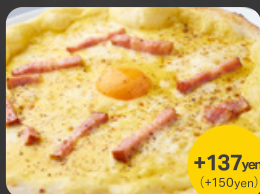

絶品！
瀬戸内レモンソーセージ

2 PIZZA

マルゲリータ

pottoオリジナル

山芋とろろと
しらすのピッツァ

明太子クリームとヤリイカ

NEW /
+137yen
(+150yen)

紫芋・サツマイモ・
栗の塩バターとメープルシロップ