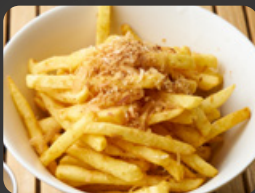

やみつき出汁マヨ
クリスマスビーポテト