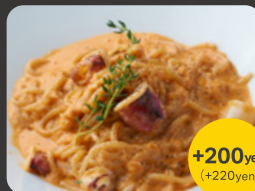

3 PASTA

NEW /
明太子クリーム
カルボナーラ

NEW /
4種チーズソースとトウモロコシと
パンチェッタ 半熟玉子添え

+200yen
(+220yen)

ポルチーニ香る
濃厚クリームpottoミートソース

+200yen
(+220yen)

紅ズワイガニとヤリイカの
濃厚魚介トマトクリーム

NEW /
+273yen
(+300yen)

タラコとイクラと
サーモンと。

セットドリンク・セットデザートは、合わせて2つまでご注文可能です！

SET DRINK

178yen
(195yen)

pottoセレクトコーヒー(HOT-ICE) / ラテ(HOT-ICE) /
紅茶(HOT-ICE) / はちみつ花梨ジャスミンティー(HOT-ICE) /
マンゴージュース / アップルジュース / 温州みかんジュース /
クラシック・レモネード(HOT-ICE) /
クラシック・レモネード・ソーダ