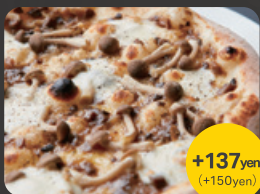

絶品！
瀬戸内レモンソーセージ

2 PIZZA

マルゲリータ

pottoオリジナル

山芋とろろと
しらすのピッツァ

明太子クリームとヤリイカ

NEW /
+137yen
(+150yen)

紫芋・サツマイモ・
栗の塩バターとメープルシロップ

+137yen
(+150yen)

potto濃厚カルボナーラ
ピッツァ

+137yen
(+150yen)

木ノ子のピッツァ

+137yen
(+150yen)

5種のチーズと
ハチミツ

+137yen
(+150yen)

ビスマルク