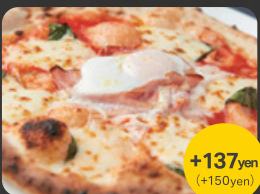

+137yen
(+150yen)

potto濃厚カルボナーラ
ピッツァ

+137yen
(+150yen)

木ノ子のピッツァ

+137yen
(+150yen)

5種のチーズと
ハチミツ

+137yen
(+150yen)

ビスマルク

3 PASTA

NEW /
明太子クリーム
カルボナーラ

NEW /
4種チーズソースとトウモロコシと
パンチェッタ 半熟玉子添え

+200yen
(+220yen)

ポルチーニ香る
濃厚クリームpottoミートソース

+200yen
(+220yen)

紅ズワイガニとヤリイカの
濃厚魚介トマトクリーム

NEW /
+273yen
(+300yen)

タラコとイクラと
サーモンと。

セットドリンク・セットデザートは、合わせて2つまでご注文可能です！

SET DRINK

178yen
(195yen)

pottoセレクトコーヒー(HOT-ICE) / ラテ(HOT-ICE) /
紅茶(HOT-ICE) / はちみつ花梨ジャスミンティー(HOT-ICE) /
マンゴージュース / アップルジュース / 温州みかんジュース /
クラシック・レモネード(HOT-ICE) /
クラシック・レモネード・ソーダ